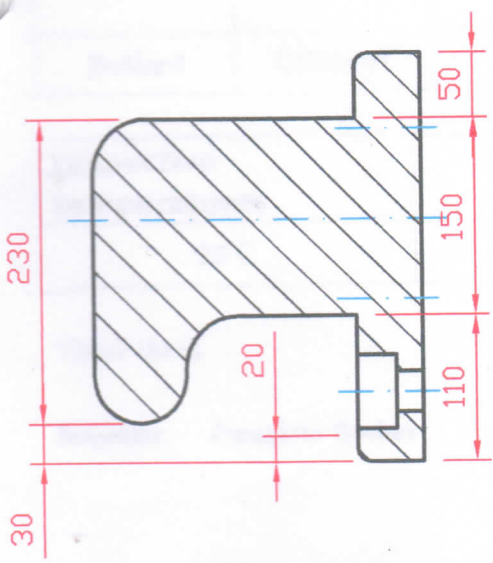

80KGR

1	ΣΩΜΑ	1	ΧΥΤΕΥΣΗ
A/A	ΟΝΟΜΑΣΙΑ	ΧΥΤΟΣΙΔΗΡΗ ΤΕΜΑΧΙΑ	ΠΑΡΑΤΗΡΗΣΕΙΣ
ΚΟΥΡΤΑΝΗΣ Γ. & ΣΙΑ Ο. Ε		ΥΠΟΓΡΑΦΗ	ΘΕΜΑ
	ΚΟΥΡΤΑΝΗΣ Δ ΜΗΧΑΝΟΛΟΓΟΣ	ΗΜ/ΝΙΑ	